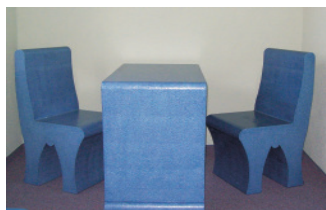

Tisch mit Stühlen aus EPS u.beschichtet