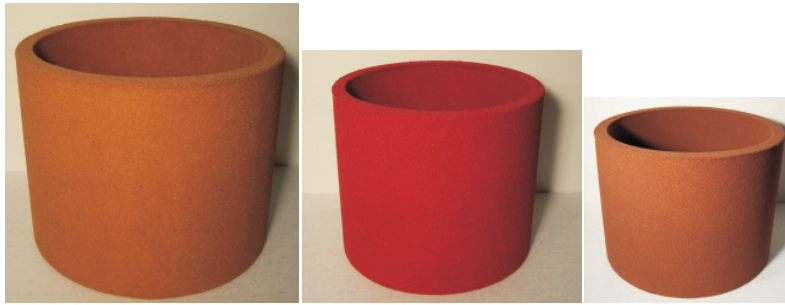

## Übertopf für Innen und Außen

Größe1 H=36cm  
D= 45cm Innen

Größe2 H=32cm  
D= 36cm Innen

Größe3 H=26cm  
D= 29cm Innen

Baustoff-Elemente Handel  
Hartmannsdorfer Straße 2  
D-09217 Burgstädt OT/ Herrenhaide  
Tel.:03724-6675856 Fax.6684493

## Blumensäulen für Innen und Außen

Groß  
24x24cm H=48cm

Mittel  
24x24cm H=35cm

Klein  
17x17cm H=34cm

## DEKO aus EPS unbeschichtet

## Dekoration

Post-  
säule  
als  
Briefkasten