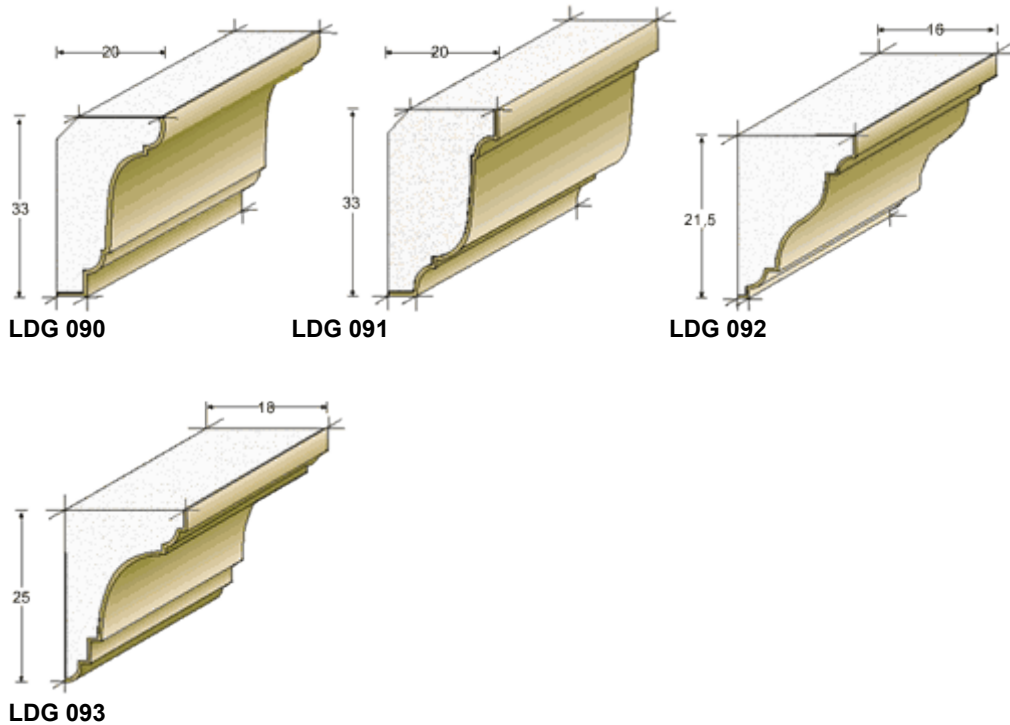

B.Lindner-DACHGESIMSPROFILE

B.LINDNER Fassadenprofile bestehen aus einem EPS Grundkörper der mit einem witterungsbeständigen Spezialprodukt beschichtet wird. Lieferlängen sind bis 120 cm möglich. Standardlängen sind 100 cm.

Schlüssel	Bezeichnung
VR	fertige Verkröpfung rechts
VL	fertige Verkröpfung links
VB	fertige Verkröpfung beidseitig
KR	Kanten/Seitenbeschichtung rechts
KL	Kanten/Seitenbeschichtung links
KB	Kantenbeschichtung beidseitig
GS	Gehrungsschnitt/Seite